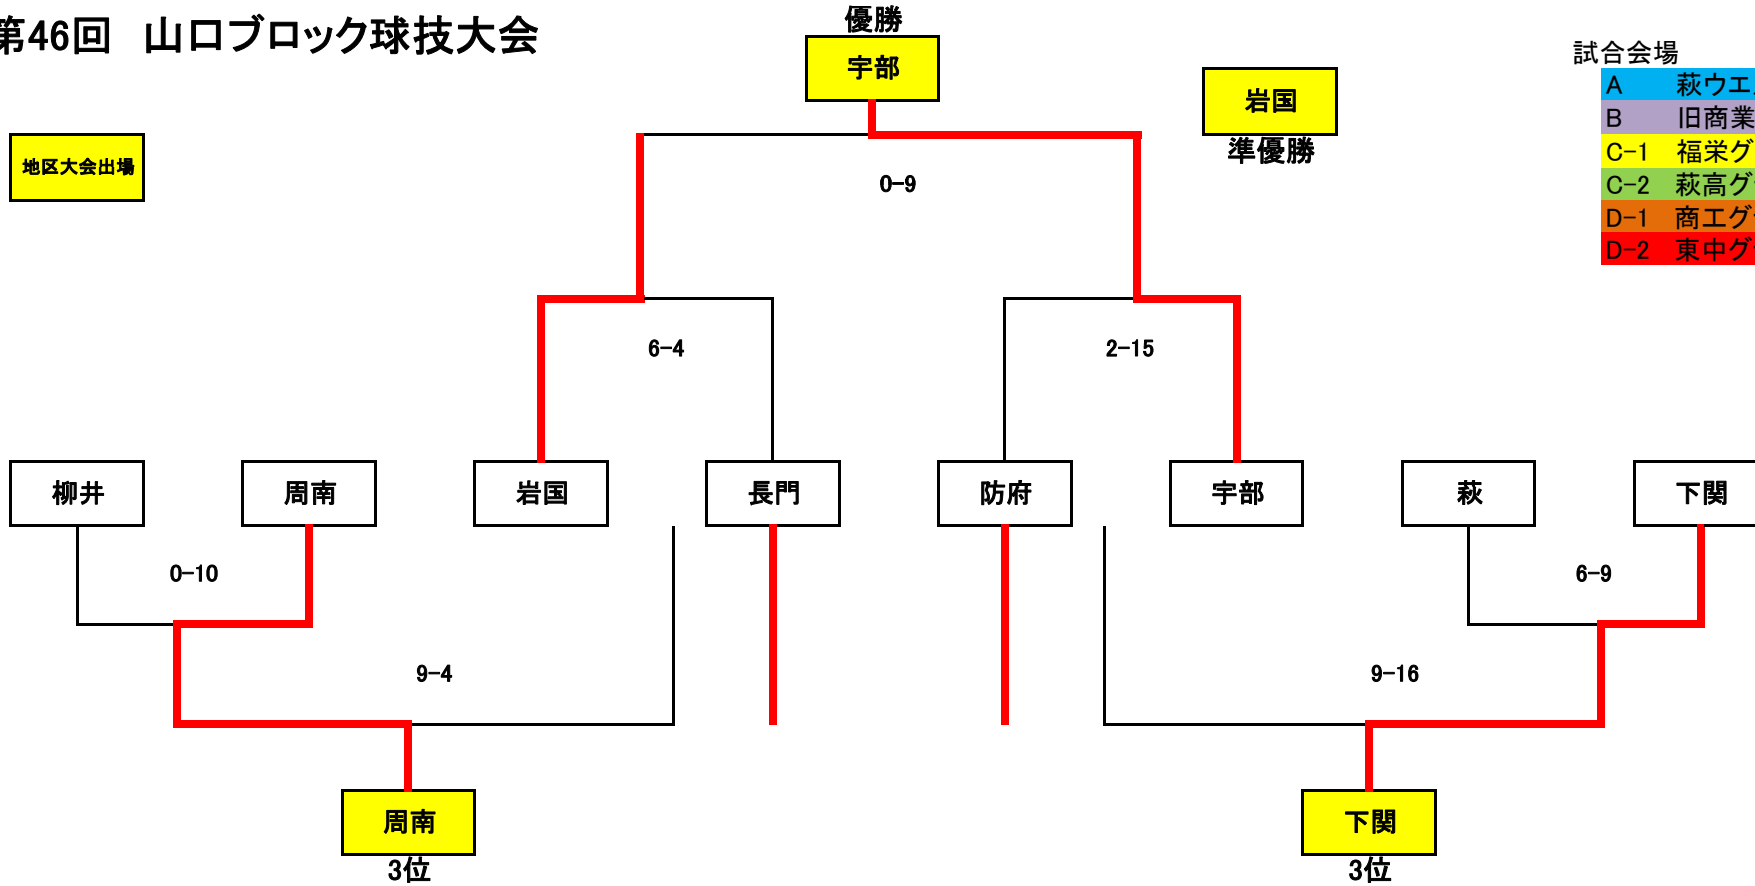

# 第46回 山口ブロック球技大会

優勝

宇部

岩国

準優勝

試合会場

- A 萩ウエルネスパーク
- B 旧商業グラウンド
- C-1 福栄グラウンド
- C-2 萩高グラウンド
- D-1 商エグラウンド
- D-2 東中グラウンド

地区大会出場

周南  
3位

下関  
3位

Aブロック

	美祿	岩国	萩
美祿		× 4-5	× 8-9
岩国	○ 5-4		○ 5-2
萩	○ 9-8	× 2-5	

Bブロック

	長門	玖西	下関
長門		○ 14-0	○ 10-4
玖西	× 0-14		× 6-28
下関	× 4-10	○ 28-6	

Cブロック

	山口	柳井	光	防府
山口		× 8-10	○ 8-7	
柳井	○ 10-8			× 4-7
光	× 7-8			× 3-6
防府		○ 7-4	○ 6-3	

Dブロック

	吉南	周南	小野田	宇部
吉南		× 0-12	○ 14-9	
周南	○ 12-0			× 1-2
小野田	× 9-14			× 0-23
宇部		○ 2-1	○ 23-0	

※周南JCが3位以内に入らない場合は3位  
2チーム抽選により地区出場権を決める