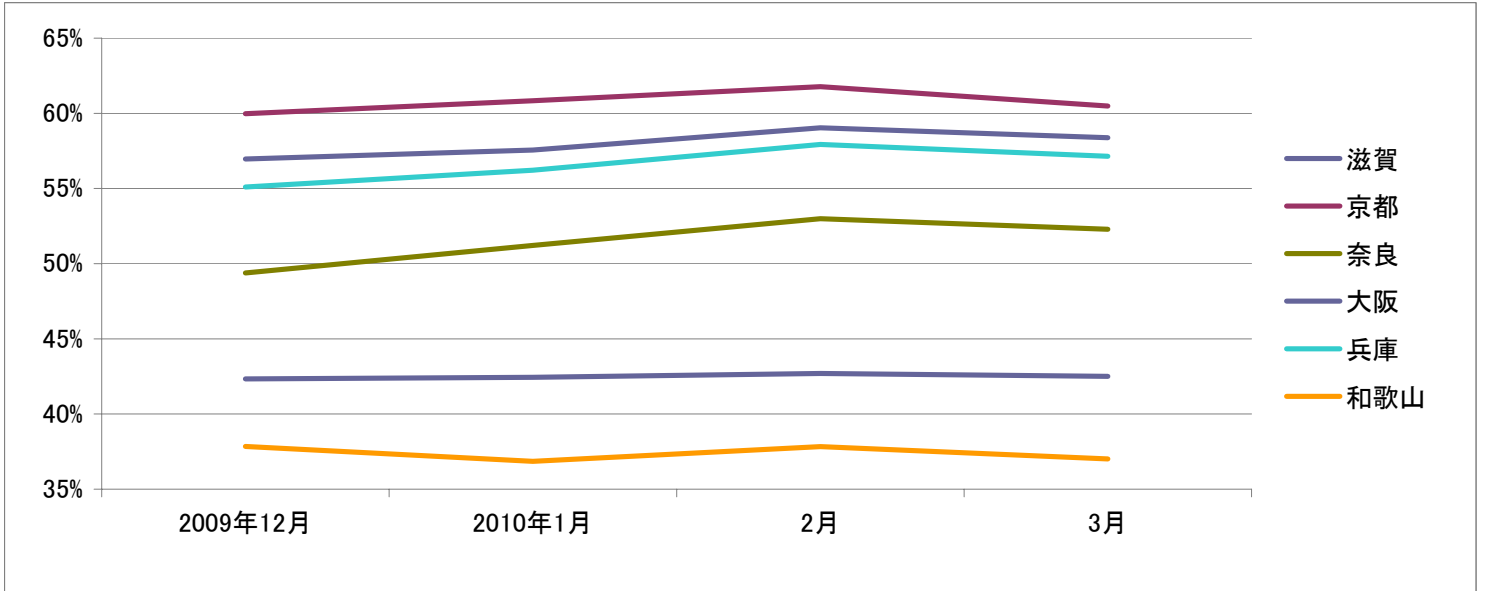

JCCS登録状況(ブロック別)

ブロック名	2009年12月	2010年1月	2月	3月	4月	5月	6月	7月	8月	9月	10月	11月	12月
滋賀	56.96%	57.55%	59.04%	58.4%									
京都	59.97%	60.84%	61.78%	60.5%									
奈良	49.39%	51.21%	52.99%	52.3%									
大阪	42.33%	42.44%	42.70%	42.5%									
兵庫	55.10%	56.21%	57.93%	57.1%									
和歌山	37.85%	36.85%	37.83%	37.0%									