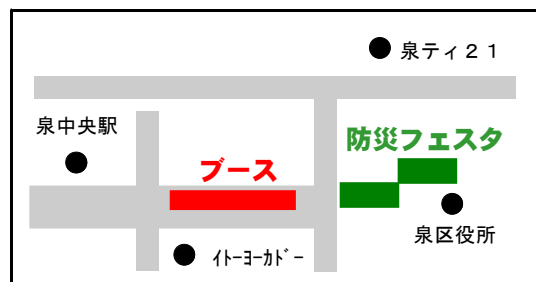

◆お問い合わせ◆

公益社団法人日本青年会議所
東北地区協議会事務局
仙台市青葉区2-16-12-8F
TEL 022-222-9788