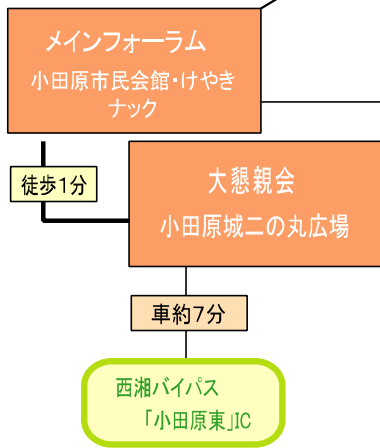

第59回全国会員大会小田原・箱根大会 会場アクセス図

作成:大会運輸委員会 2010. 7. 15

会場アクセス図

小田原駅からのアクセス

- 小田原アリーナ
小田急線 蛍田駅5分から徒歩15分
(小田原駅からアリーナ入口まで約30分)
- 小田原城二の丸広場・小田原市民会館
徒歩9分
- 湯本富士屋ホテル
小田急線 箱根湯本駅14分から徒歩3分

【セミナー・大懇親会】

【大会式典】

電車5分

小田原駅

電車14分

小田急線
箱根湯本駅

【開会式・閉会式】

小田原厚木道路・西湘バイパス
箱根ICから

徒歩3分

車約10分

車約30分