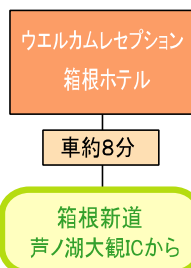

第59回全国会員大会小田原・箱根大会 会場アクセス図

作成:大会運輸委員会 2010. 7. 15

会場アクセス図

小田原駅からのアクセス

- 小田原アリーナ
小田急線 蛍田駅5分から徒歩15分
(小田原駅からアリーナ入口まで約30分)
- 小田原城二の丸広場・小田原市民会館
徒歩9分
- 湯本富士屋ホテル
小田急線 箱根湯本駅14分から徒歩3分

【セミナー・大懇親会】

【大会式典】

電車5分

小田原駅

電車14分

小田急線
箱根湯本駅

【開会式・閉会式】

小田原厚木道路・西湘バイパス
箱根ICから

徒歩3分

車約10分

車約30分