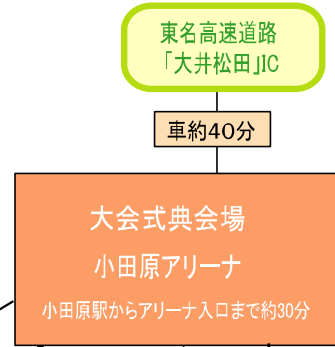

第59回全国会員大会小田原・箱根大会 会場アクセス図

作成:大会運輸委員会 2010. 7. 15

会場アクセス図

小田原駅からのアクセス

- 小田原アリーナ
小田急線 蛍田駅5分から徒歩15分
(小田原駅からアリーナ入口まで約30分)
- 小田原城二の丸広場・小田原市民会館
徒歩9分
- 湯本富士屋ホテル
小田急線 箱根湯本駅14分から徒歩3分

【セミナー・大懇親会】

【大会式典】

電車5分

小田原駅

電車14分

小田急線
箱根湯本駅

【開会式・閉会式】

小田原厚木道路・西湘バイパス
箱根ICから

徒歩3分

車約10分

車約30分